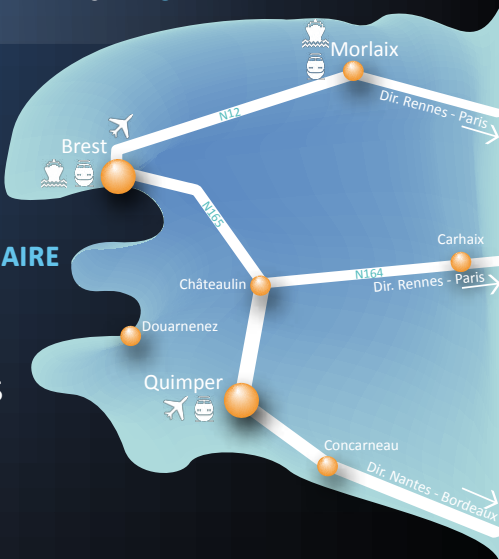

UNE MAIN D'ŒUVRE QUALIFIÉE ET PRODUCTIVE

60% DE LA RECHERCHE NATIONALE DANS LE **DOMAINE MARITIME**

1 200 KM DE CÔTES

LA PREMIÈRE RÉGION POUR LA VIE ASSOCIATIVE

LE FESTIVAL DES VIEILLES CHARRUES

57% DES ÉTABLISSEMENTS DANS LE TERTIAIRE

883 000 HABITANTS

30 000 ÉTUDIANTS

Crédit photos : S. Cohen, F. Bétérim/Aéroport Brest Bretagne, F. Bordaïs, Autocruise, DCNS, CRT de Morlaix, Festival des Vieilles Charrues

Un vent **porteur**

pour

VOTRE entreprise